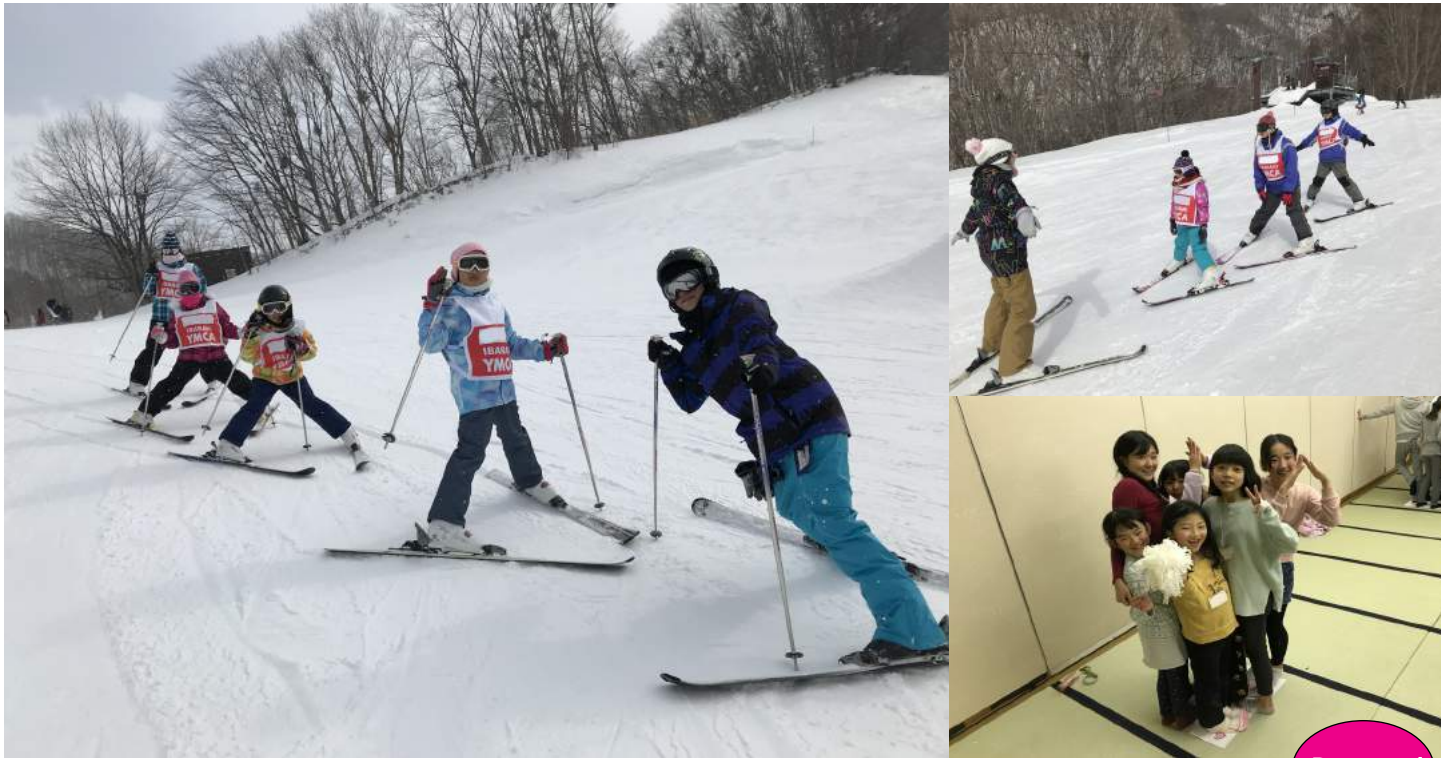

2019 Winter Camp

はじめの一步スキーキャンプ

Program!

雪 いっぱいのふわふわのゲレンデで「はじめのいっぽ」を踏み出そう。初心者・初級者の小学生を対象とした、チャレンジいっぱいのキャンプです。初めてのスキーでも、ブーツの履き方やリフトの乗り方など、リーダーと一緒に楽しく挑戦！初級者のお友だちも、新しいコースをどんどん滑って、土日のあいだに雪いっぱいの世界を満喫しよう！たくさんの「やった！」が溢れるキャンプです。

	1日目	2日目	3日目
AM	学校	スキー	スキー
PM	夕方集合	スキー	移動
夜	移動・就寝	ジョイフルタイム	解散 またね！

日程 2020年2月22日(土)～2月24日(月)

参加費 □参加費：41,000円 (リフト代込み)

対象 小学1年生～小学6年生 **初心者・初級者限定**
※YMCAスキーワッペンをお持ちの方はワッペン4までのご案内となります。お持ちでない方はご相談下さい。

□レンタル代：ご希望によって掛かります。
●スキー板・ブーツ 3,000円
●ウェア一式 2,500円
●ヘルメット 1,500円