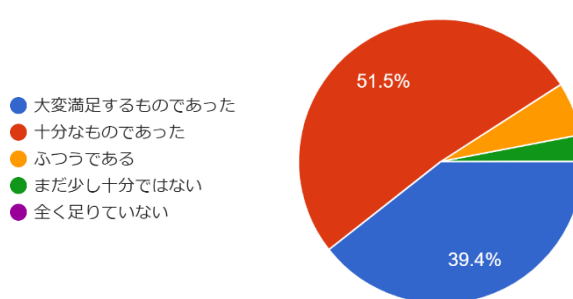

# 競輪補助事業についてのアンケート評価

みどりのみらい児童クラブ・わいわい児童クラブみどりのをご利用の皆さまのご協力で、アンケートを実施致しました。

送迎用の車両の導入についての評価  
33件の回答

今回の車両導入では、期待に応えられるものとなりましたか  
33件の回答

車両の増加にはどのような期待がありますか。

33件の回答

車両体制に対する今後課題に思うことを教えてください。

31件の回答