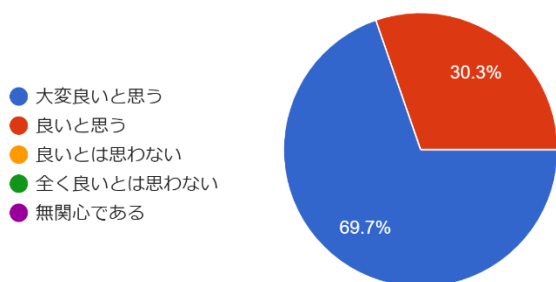

# 競輪補助事業についてのアンケート評価

みどりのみらい児童クラブ・わいわい児童クラブみどりのをご利用の皆さまのご協力で、アンケートを実施致しました。

送迎用の車両の導入についての評価  
33件の回答

今回の車両導入では、期待に応えられるものとなりましたか  
33件の回答

車両の増加にはどのような期待がありますか。

33件の回答

車両体制に対する今後課題に思うことを教えてください。

31件の回答