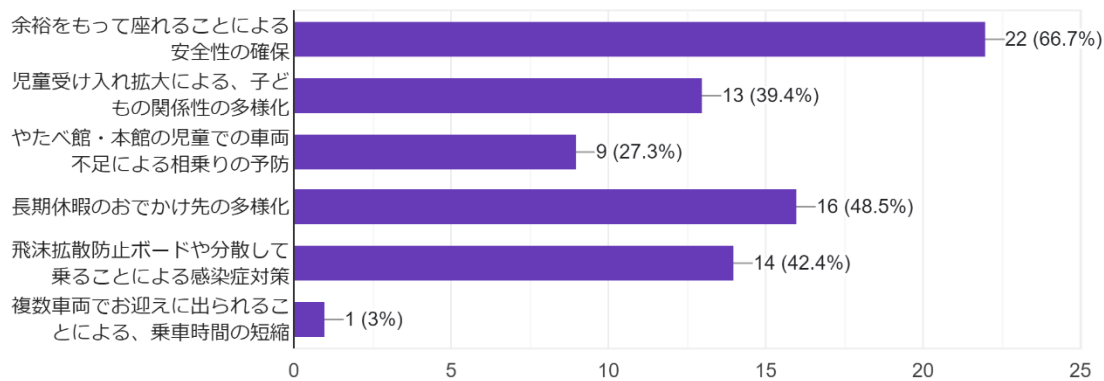

# 競輪補助事業についてのアンケート評価

みどりのみらい児童クラブ・わいわい児童クラブみどりのをご利用の皆さまのご協力で、アンケートを実施致しました。

送迎用の車両の導入についての評価  
33件の回答

今回の車両導入では、期待に応えられるものとなりましたか  
33件の回答

車両の増加にはどのような期待がありますか。

33件の回答

車両体制に対する今後課題に思うことを教えてください。

31件の回答