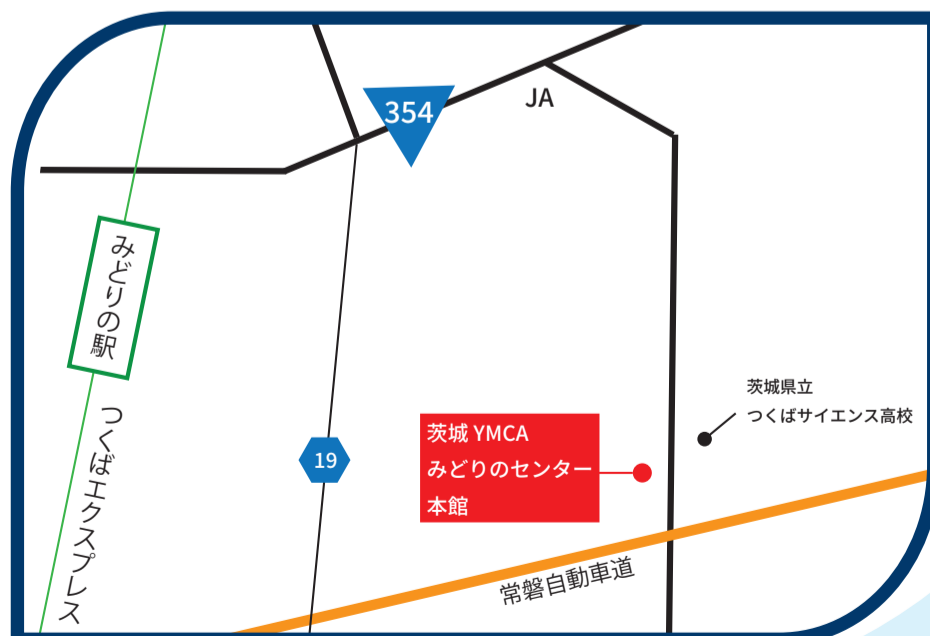

## 5/30(土)12:00~15:00

場所 みどりのセンター本館 (谷田部 1560-1)

今回の収益金は、こどもたちの自然体験

『みどりのセンターわいわい森プロジェクト』用の、森づくりに用いられます。

また、つくばこどもの青い羽根基金にも寄付されます。

### ご来場の皆様へ

- ・お手数ですが、つくばサイエンス高校駐車場をご利用ください。
- ・当日体調が優れない方は、恐縮ですが来館をお控えください。
- ・軽食、飲み物も販売いたします。会場内には飲食スペース等を設けております。

※**荒天中止**※ ホームページでお知らせします。

茨城YMCA

みどりのセンター(本館)

〒305-0861 茨城県つくば市谷田部1560-1 TEL.029-828-8188 FAX.029-828-8190